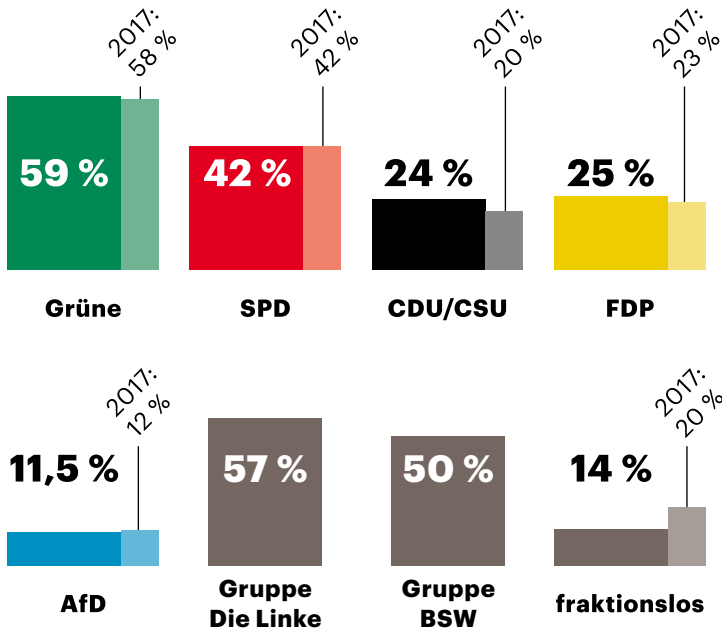

Frauenanteile in der Politik

Bundestag

Frauenanteil in den Fraktionen/Gruppen

Kommunale Vertretungen

Politische Führungspositionen

Bundesministerinnen

Landesministerinnen

11 %

Landrätinnen

9 %

Bürgermeisterinnen

Landtage